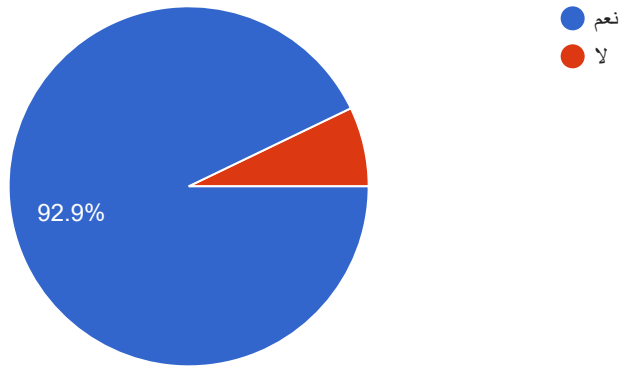

نسخ

هل تشعر بأن صوتك يسمع ويحترم في الاجتماعات العمومية للجمعية؟

14 ردًا